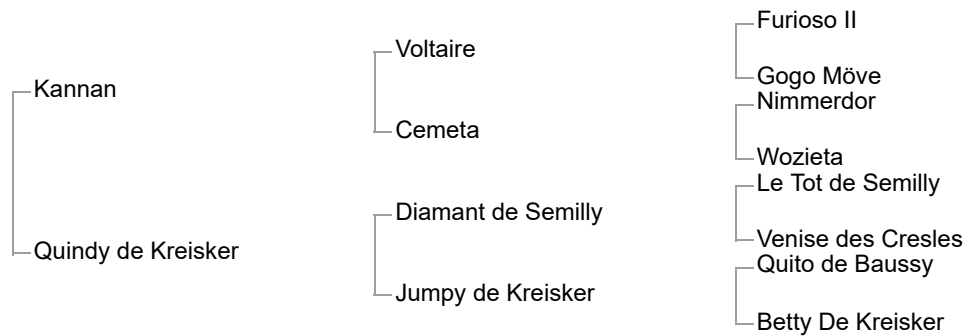

PROPRIETAIRE: COCHIN EMMANUEL
F-45110 CHATEAUNEUF
SUR LOIRE

NAISSEUR: COCHIN EMMANUEL
F - 45110 CHATEAUNEUF
SUR LOIRE

Nr. 27

JB DE KREISKER
25000119394716L

PRESENTATION EN MAIN
SAUT EN LIBERTE

JB de Kreisker
bay
25/04/2019, SF