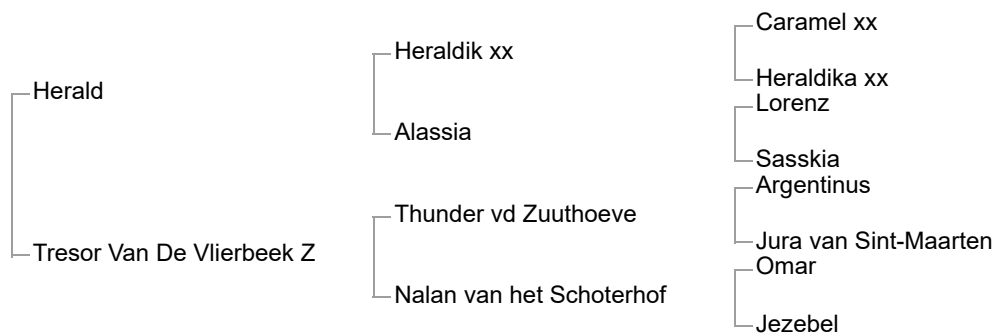

PROPRIETAIRE: DIVE M & DESSUTER O
& DENECKERE J
B - 7387 ANGREAU

NAISSEUR: BOUCHER CELINE
B - 7333 TERTRE

Hooligan van de Vlierbeek Z
bay
01/07/2018, Z

Sire: HERALD (Holst, 1998, dark bay stallion by Heraldik xx) Approved For: SF 1 win - 2 placings @ **Level 1.60m** - Caitlin Ziegler (USA)