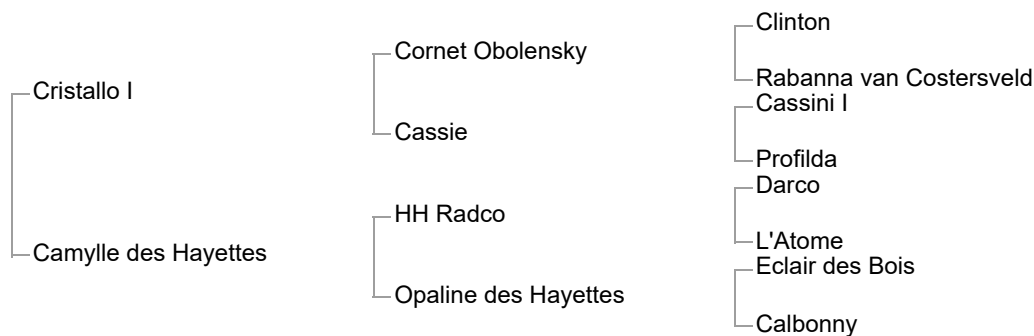

Nr. 42

ICONE DE NUIT
25000118184654W

PRESENTATION EN MAIN
PARCOURS STANDARD

Icone de Nuit

bay

15/05/2018, SF

Sire: Cristallo I (Westf, 2003, grey stallion by Cornet Obolensky (Windows van 't Costersveld)) Approved For: Hann, Old, Westf **Level 1.50m** - Henrik von Eckermann (SWE)

1st dam: Camille des Hayettes (sBs, 2008, dark bay mare by HH Radco) Level 1.35m - Eleen Petit (FRA) and 1 placing @ 1.25m
Icone de Nuit (SF, 2018, bay stallion by Cristallo I)

2nd dam: Opaline des Hayettes (SF, 2002, dark bay mare by Eclair des Bois)
Camille des Hayettes (sBs, 2008, dark bay mare by HH Radco) :See Above

Vanessa des Hayettes (SF, 2009, bay mare by Quartz Adelheid Z) **Level 1.45m** - Alexandra Grossenbacher (CHE)

3rd dam: Calbonny (KWPN, 1984, bay mare by Nimmerdor)

PREMIER DES HAYETTES (BWP, 1992, bay or brown stallion by Concorde) Approved For: AWhA **Level 1.60m** - Vicky Roycroft (AUS)

Ralph des Hayettes (BWP, 1994, chestnut gelding by Papillon Rouge) **Level 1.50m** - Marc Goffin (BEL)

MOZART DES HAYETTES (sBs, 1996, bay stallion by Papillon Rouge) Approved For: sBs, SF 4 placings @ **Level 1.60m** - Michael Whitaker (GBR)

QUIDAME DES HAYETTES Z (Z, 1997, chestnut mare by Quidam de Revel) 1 win @ **Level 1.60m** - Michael Whitaker (GBR)

EUGENIE DES HAYETTES (sBs, 2010, bay gelding by Clinton) **Level 1.50m** - Pascal Van Laethem (BEL)

Kawasaki Des Hayettes (R.o.) (SF, 1998, chestnut mare by Concorde)

CASTLEFORBES CICELY (ISH, 2005, grey mare by Carthago Z) **Level 1.50m** - Michael Duffy (IRL) and 2 placings @ 1.40m

Castleforbes Angus (ISH, 2010, bay gelding by Dollar du Murier) **IEV 3***Gregor Knox - (GBR)

LORD DES HAYETTES (SF, 1999, light bay stallion by Adelfos) Approved For: AES 1 placing @ **Level 1.60m** - Santiago Lambre (MEX)

Madona des Hayettes (SF, 2000, dark bay mare by Eclair des Bois)

Eclair des Dames (sBs, 2010, bay gelding by Calvaro Z) **Level 1.45m** - Alexis Goulet (FRA)

Opaline des Hayettes (SF, 2002, dark bay mare by Eclair des Bois) :See Above

Godex des Hayettes Z (Z, 2006, bay stallion by Quartz Adelheid Z) Approved For: AES Level 1.35m - Valery De Menditte (FRA) and 1 placing @ 1.20m

CHOPIN DES HAYETTES (sBs, 2008, chestnut gelding by HH Radco) 1 placing @ **Level 1.65m** - Emeric George (FRA) and 1 win - 11 placings @ 1.60m 1st CSIO4*-W Rabat (MAR) (1.60m); 2nd CSIO4*-W Tetouan (MAR) (1.60m); 2nd CSIO3* Uggerhalne (DEN) (1.60m);

4th dam: Albonnie Z (Hann, 1979, bay mare by Almé Z)

Calbonny (KWPN, 1984, bay mare by Nimmerdor) :See Above

Kalbonny des Hayettes (SF, 1998, bay mare by Eclair des Bois)

TABRIZ DE LABARDE (SF, 2007, chestnut gelding by Tinka's Boy (Hooper)) **Level 1.50m** - Ilaria Sutera (MCO) and 6 placings @ 1.45m
2nd CSIO2* Valkenswaard (NED) (1.40m); 2nd CSIO2* Monte Carlo (MON) (1.40m); 3rd CSIO2* Le Mans (FRA) (1.40m);

Milady des Hayettes (SF, 2000, bay mare by Le Tot de Semilly) **Level 1.50m** - Maximilien Lemercier (FRA) and 1 placing @ 1.45m

Norma des Hayettes (CS, 2001, bay mare by Adelfos)

Shankar des Hayettes (SF, 2006, bay gelding by Banboula du Thot) 1 placing @ **Level 1.45m** - François Giffon (FRA) and 1 placing @ 1.40m