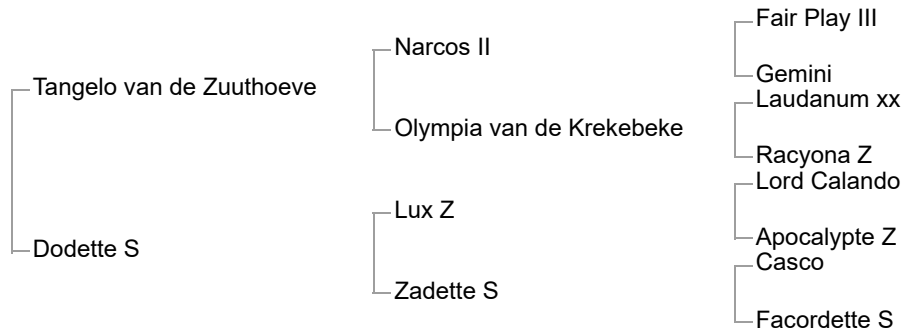

Olympic S
bay
12/05/2019, KWPN

Sire: TANGELO VAN DE ZUUTHOEVE (BWP, 1996, chestnut stallion by Narcos II) Approved For: BWP, Hann, Holst, KWPN, Old, OS, SF
Level 1.60m - Roelof Bril (NLD)

1st dam: Dodette S (KWPN, 2008, grey mare by Lux Z)
Olympic S (KWPN, 2019, bay stallion by Tangelo van de Zuuthoeve)

2nd dam: Zadette S (KWPN, 2004, grey mare by Casco)
Dodette S (KWPN, 2008, grey mare by Lux Z) :See Above
HARADETTE S (KWPN, 2012, bay mare by Baltic VDL) € 3,782 - 1 placing @ **Level 1.60m** - Lucio Osorio (BRA)

3rd dam: Facordette S (KWPN, 1987, bay mare by Cor de la Bryère)
Jourdetta S (KWPN, 1991, chestnut mare by Pilot)
LUPICOR (KWPN, 1995, bay stallion by Lux Z) Approved For: KWPN, Old, OS, SF, Westf **Level 1.60m** - Ben Schröder (NLD)
Lupicor II (KWPN, 2002, bay stallion by Lux Z) Approved For: AES
La Coste S (KWPN, 1993, bay stallion by Pilot) Approved For: AES
Nicolette S (KWPN, 1995, chestnut mare by Pilot)
Saradette S (KWPN, 1999, chestnut mare by Voltaire)
Aradetto 1 placing @ **Level 1.50m** - Benjamin Kuhn (DEU)
Zeedette S (KWPN, 2004, grey mare by Casco)
Deister S Level 1.45m - Sergey Khomashko (RUS)
QUEEN RUBIN 5 (KWPN, 2006, chestnut mare by Quidam's Rubin) 1 placing @ **Level 1.60m** - Ivaylo Bonev (BGR)
Setpoint S (1999, chestnut stallion by Burggraaf) Approved For: AES

4th dam: Zadette (KWPN, 1981, bay mare by Gondelier)
EL PADRINO M (KWPN, 1986, dark bay gelding by Jasper) **Level 1.60m** - Hansueli Sprunger (CHE) 1st CSIO-W 1998 - Nations Cup Zagreb (CRO); 2nd CSIO-W 1998 - Nations Cup Athens (GRE); 3rd CSIO 1999 - Samsung Nations Cup La Baule (FRA);
Facordette S (KWPN, 1987, bay mare by Cor de la Bryère) :See Above
Hadette (KWPN, 1989, chestnut mare by Julio Mariner xx)
Lester (KWPN, 1993, bay stallion by Lancer II) Approved For: KWPN Level 1.40m - Luc Steeghs (NLD)
Nikita (KWPN, 1995, chestnut mare by Argentinus)
Diablo Blue HBC Approved For: AES **Level 1.45m** - Peter Olthof (NLD) and 2 placings @ 1.40m 3rd CSI1* Zwolle (NED) (1.40m); 3rd CSI1* Zwolle (NED) (1.35m); 1st CSIOCh NC-Y Samorin (SVK) (1.15m);
Jadette S (KWPN, 1991, dark bay mare by Matcho AA)
Nadette S (KWPN, 1995, bay mare by Lux Z)
VDL GROEP ZAPFIER Level 1.55m - Mathijs van Asten (NLD) and 1 placing @ 1.50m 7th CSI3* Eindhoven (NED) (1.50m); 2nd CSI3* Geesteren (NED) (1.45m); 3rd CSI2* Neeroeteren (BEL) (1.45m);
Heartbeat S Approved For: AES € 109 - 1 placing @ Level 1.30m - Tamás Mraz (HUN) and 2 placings @ 1.25m
TARPAN (KWPN, 2000, black brown gelding by Oklund) **Level 1.60m** - Denis Lynch (IRL) and 7 placings @ 1.50m 3rd CSI3* Donaueschingen (GER) (1.50m); 3rd CSI3* Donaueschingen (GER) (1.50m); 5th CSI3* Ascona (SUI) (1.50m);
Lordette Z (Z, 1995, chestnut mare by Lord Z)
Rataplán M (KWPN, 1998, bay mare by Concorde)
DOERAK Level 1.60m - Frank van Helmond (NLD) and 2 placings @ 1.45m 1st CSIIH1* Asten (NED) (1.35m); 1st CSIIH1* Asten (NED) (1.35m); 1st CSIIH1* Eindhoven (NED) (1.30m);
Chylayla Z (Z, 2003, chestnut mare by Chin Chin) **Level 1.45m** - Jaime Cabanas Rey (ESP) and 1 placing @ 1.35m