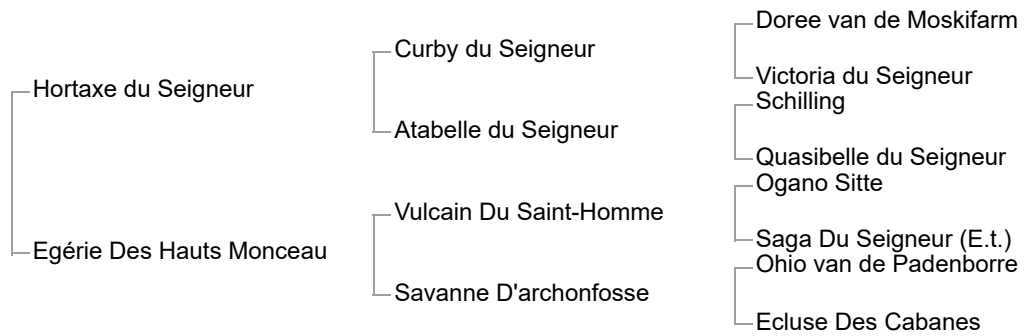

Nr. 35

MAKAO DES HAUTS MONCEAUX
056007000M59454

PRESENTATION EN MAIN
SAUT EN LIBERTE

Makao des Hauts Monceaux
grey
03/07/2018, sBs

Sire: **Hortaxe du Seigneur** (sBs, 2013, grey stallion by Curby du Seigneur) Approved For: sBs **Level 1.45m** - Mathis Burnouf (FRA)